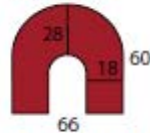

## TOP SIZES

36" x 60"

48" x 72"

C-SHAPE TABLE

36" x 72"

48" x 72"

KIDNEY TABLE

60" x 66"